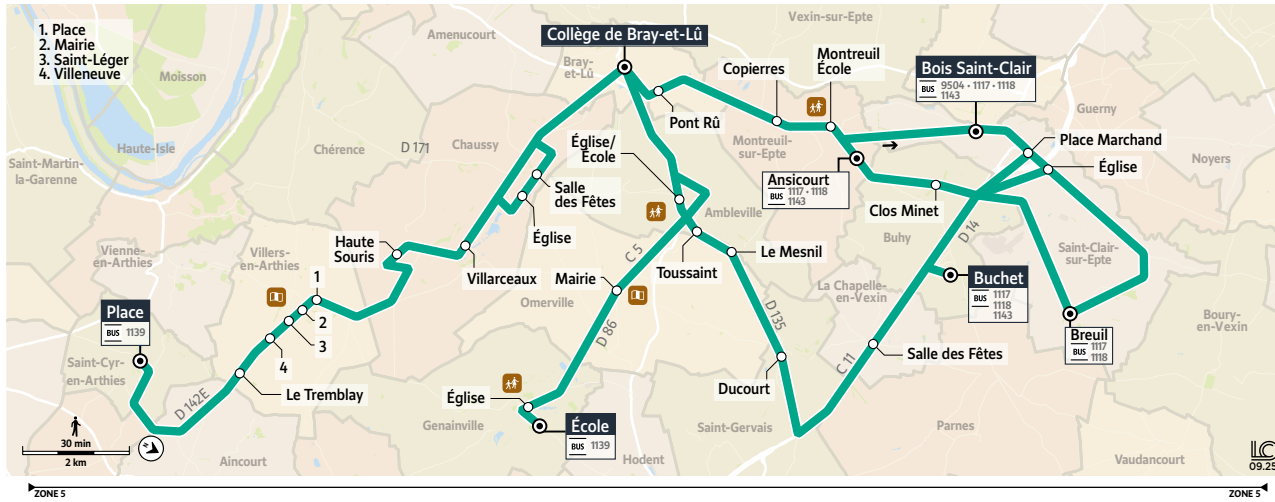

Circule uniquement en période scolaire.
Ne circule pas les samedis, dimanches et jours
fériés.

SAINT-CYR-EN-ARTHIES
BUHY
SAINT-CLAIR-SUR-EPTE
GENAINVILLE
Collège de BRAY-ET-LU

Horaires valables du 5 janvier
jusqu'au 12 juillet 2026