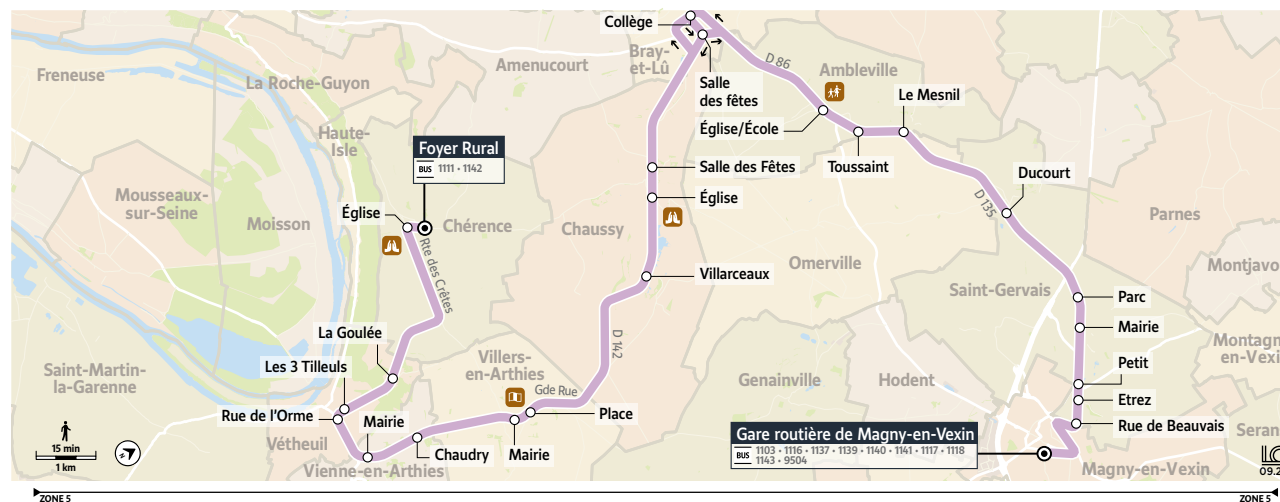

1138 CHÉRENCE Foyer Rural ↔ Gare Routière de MAGNY-EN-VEXIN